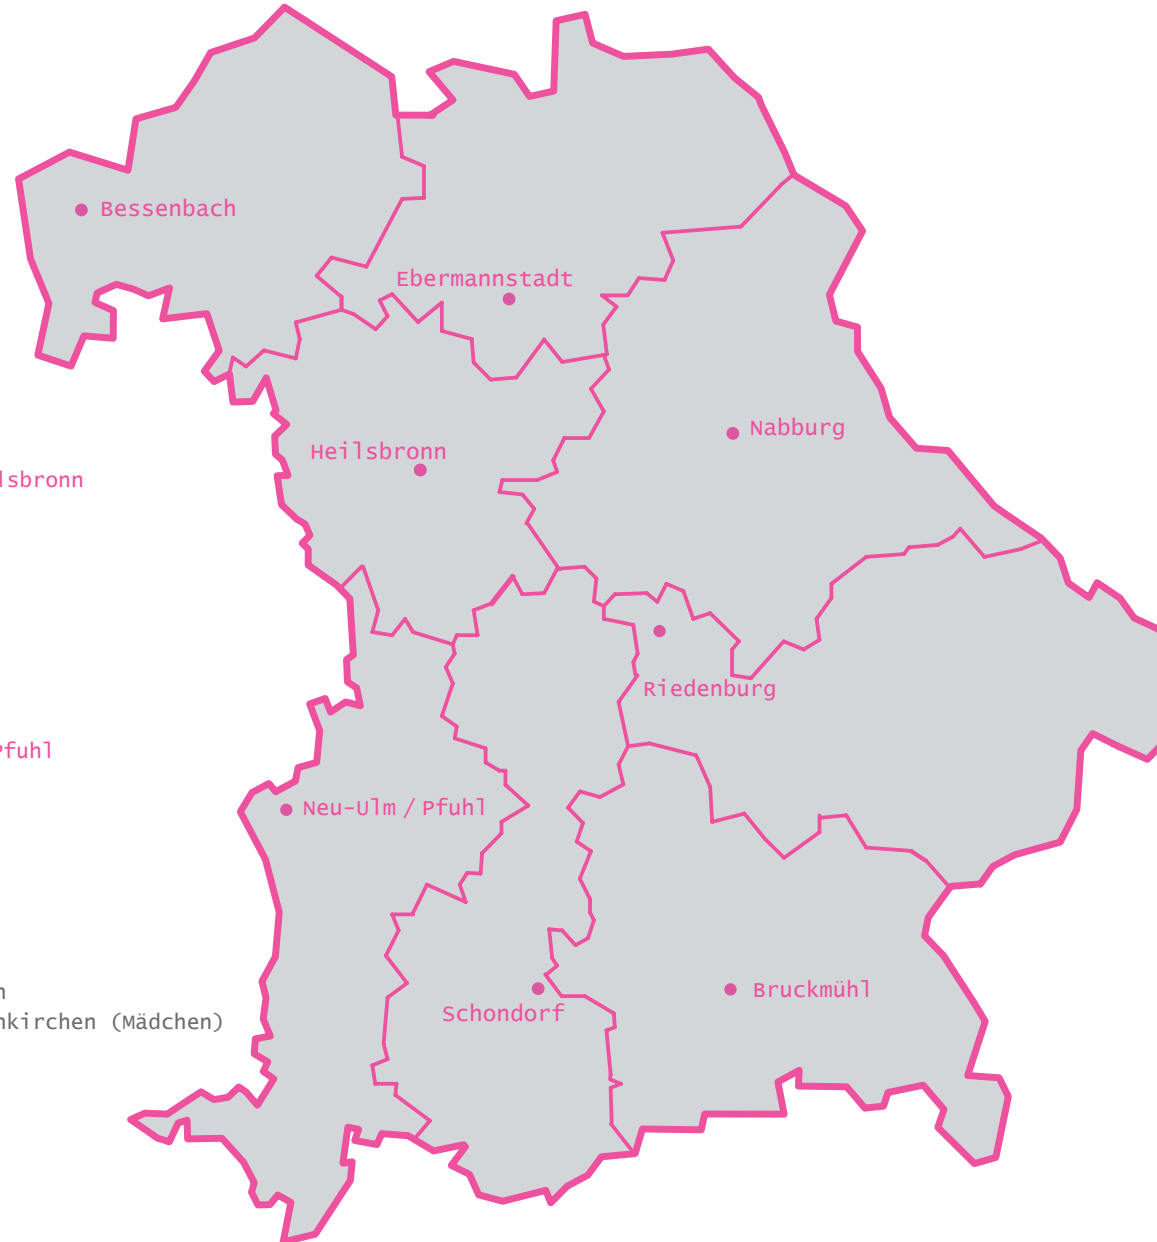

DIE MUNI²¹-PROJEKTSCHULEN

Unterfranken

Staatliche Realschule Arnstein
Staatliche Realschule Aschaffenburg
Staatliche Realschule Bad Königshofen
Staatliche Realschule Bessenbach
Staatliche Realschule Haßfurt
Staatliche Realschule Höchberg
Staatliche Realschule Hösbach
Staatliche Realschule Marktheidenfeld
Staatliche Realschule Würzburg III

Mittelfranken

Staatliche Realschule Ansbach
Staatliche Realschule Erlangen
Staatliche Realschule Lauf
Staatliche Realschule Wassertrüdingen
Markgraf-Georg-Friedrich Realschule Heilsbronn
Veit-Stoß-Realschule Nürnberg
Staatliche Realschule Rothenburg o.d.T.
Staatliche Realschule Zirndorf

Schwaben

Staatliche Realschule Babenhausen
Staatliche Realschule Bobingen
Staatliche Realschule Ichenhausen
Inge-Aicher-Scholl Realschule Neu-Ulm / Pfuhl
Staatliche Realschule Mering
Staatliche Realschule Wemding
Staatliche Realschule Zusmarshausen

Oberbayern-West

Staatliche Realschule Beilngries
Staatliche Realschule Herrsching
Städtische Anne-Frank-Realschule München
St.-Irmengard-Realschule Garmisch-Partenkirchen (Mädchen)
Staatliche Realschule Kaufering
Staatliche Realschule Penzberg
Staatliche Realschule Puchheim
Knabenrealschule Rebdorf
Wolfgang-Kubelka-Realschule Schondorf
Benedictus-Realschule Tutzing

Oberfranken

Staatliche Realschule Bayreuth I
Staatliche Realschule Coburg II
Staatliche Realschule Ebermannstadt
Staatliche Realschule Ebrach
Staatliche Realschule Forchheim
Evangelische Ganztagschule Gefrees
Staatliche Realschule Kronach I
Staatliche Realschule Pegnitz
Staatliche Realschule Rehau

Oberpfalz

Staatliche Realschule Amberg
Staatliche Realschule Kemnath
Naabtal-Realschule Nabburg
Staatliche Realschule für Mädchen Neumarkt i.d.Opf.
Staatliche Realschule Regensburg II
Staatliche Realschule Schwandorf
Staatliche Realschule Vohenstrauß
Mädchenrealschule d.z. Waldsassen
Staatliche Realschule Weiden/Mädchen

Niederbayern

Staatliche Realschule Arnstorf
Staatliche Realschule Eggenfelden
Staatliche Realschule Landau a.d.I.
Staatliche Realschule Osterhofen
Staatliche Realschule Pfarrkirchen
Staatliche Realschule Plattling
Johann-Simon-Mayr Schule Riedenburg
Staatliche Realschule Vilsbiburg

Oberbayern-Ost

Staatliche Realschule Altötting
Staatliche Realschule Bad Tölz
Staatliche Realschule Bruckmühl
Staatliche Realschule Brannenburg
Staatliche Realschule Freising
Staatliche Realschule Geretsried
Städtische Realschule für Mädchen Rosenheim
Staatliche Realschule Rosenheim
Staatliche Realschule Traunreut
Staatliche Realschule Trostberg