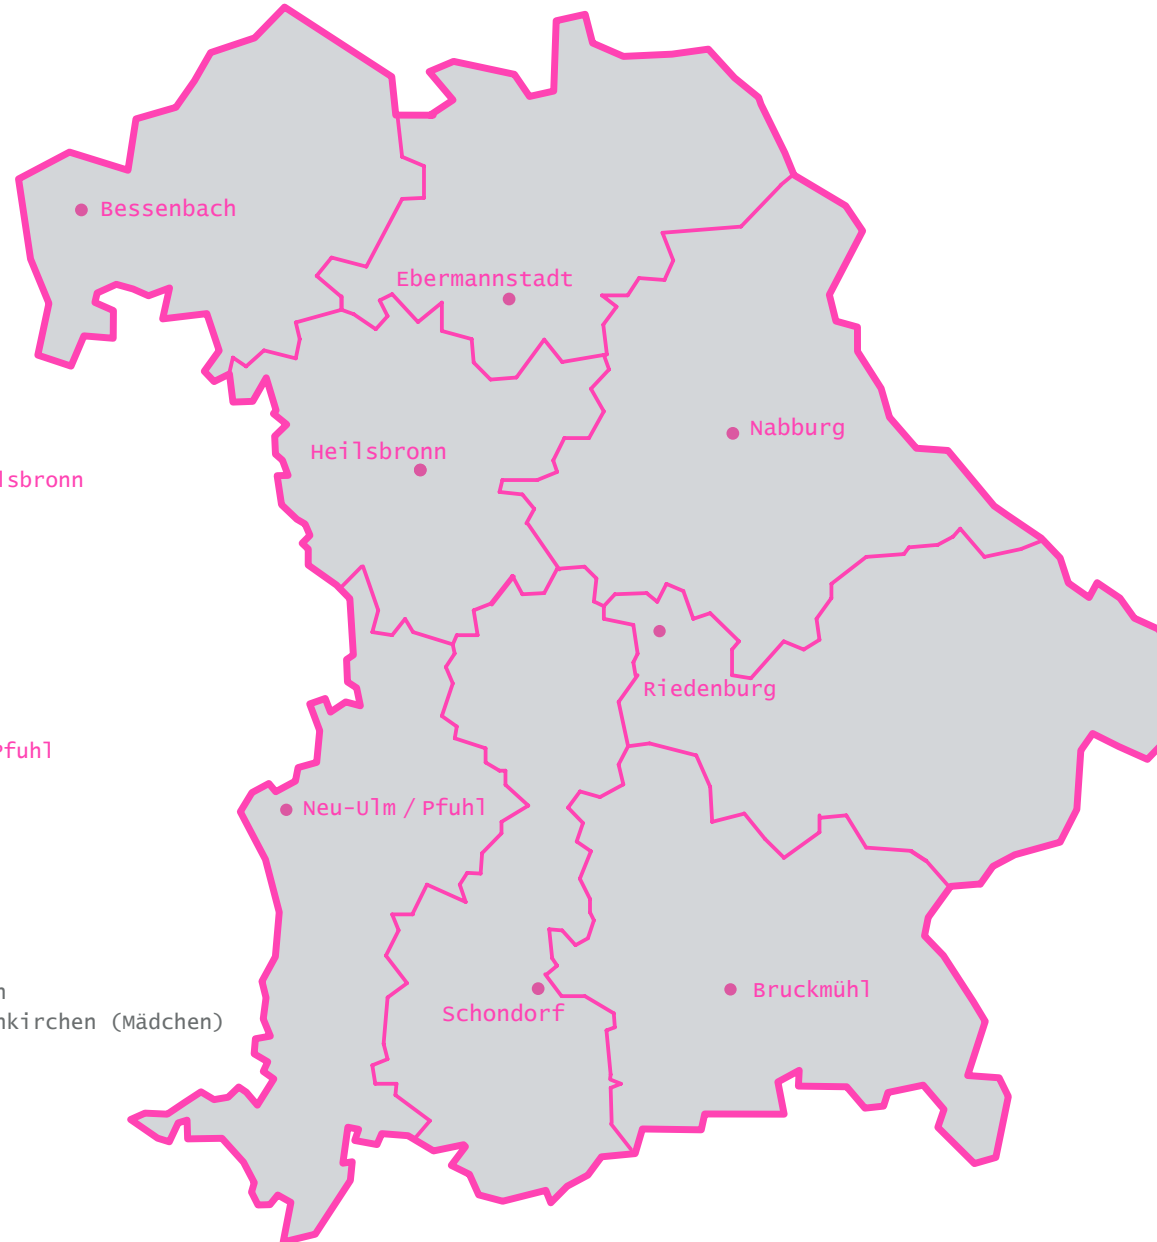

DIE MUNI²¹-PROJEKTSCHULEN

Unterfranken

Staatliche Realschule Arnstein
Staatliche Realschule Aschaffenburg
Staatliche Realschule Bad Königshofen
Staatliche Realschule Bessenbach
Staatliche Realschule Haßfurt
Staatliche Realschule Höchberg
Staatliche Realschule Hösbach
Staatliche Realschule Marktheidenfeld
Staatliche Realschule Würzburg III

Mittelfranken

Staatliche Realschule Ansbach
Staatliche Realschule Erlangen
Staatliche Realschule Lauf
Staatliche Realschule Wassertrüdingen
Markgraf-Georg-Friedrich Realschule Heilsbronn
Veit-Stoß-Realschule Nürnberg
Staatliche Realschule Rothenburg o.d.T.
Staatliche Realschule Zirndorf

Schwaben

Staatliche Realschule Babenhausen
Staatliche Realschule Bobingen
Staatliche Realschule Ichenhausen
Inge-Aicher-Scholl Realschule Neu-Ulm/Pfuhl
Staatliche Realschule Mering
Staatliche Realschule Wemding
Staatliche Realschule Zusmarshausen

Oberbayern-West

Staatliche Realschule Beilngries
Staatliche Realschule Herrsching
Städtische Anne-Frank-Realschule München
St.-Irmengard-Realschule Garmisch-Partenkirchen (Mädchen)
Staatliche Realschule Kaufering
Staatliche Realschule Penzberg
Staatliche Realschule Puchheim
Knabenrealschule Rebdorf
Wolfgang-Kubelka-Realschule Schondorf
Benedictus-Realschule Tutzing

Oberfranken

Staatliche Realschule Bayreuth I
Staatliche Realschule Coburg II
Staatliche Realschule Ebermannstadt
Staatliche Realschule Ebrach
Staatliche Realschule Forchheim
Evangelische Ganztagschule Gefrees
Staatliche Realschule Kronach I
Staatliche Realschule Pegnitz
Staatliche Realschule Rehau

Oberpfalz

Staatliche Realschule Amberg
Staatliche Realschule Kemnath
Naabtal-Realschule Nabburg
Staatliche Realschule für Mädchen Neumarkt i.d.Opf.
Staatliche Realschule Regensburg II
Staatliche Realschule Schwandorf
Staatliche Realschule Vohenstrauß
Mädchenrealschule d.Z. Waldsassen
Staatliche Realschule Weiden/Mädchen

Niederbayern

Staatliche Realschule Arnstorf
Staatliche Realschule Eggenfelden
Staatliche Realschule Landau a.d.I.
Staatliche Realschule Osterhofen
Staatliche Realschule Pfarrkirchen
Staatliche Realschule Plattling
Johann-Simon-Mayr Schule
Staatliche Realschule Riedenburg
Staatliche Realschule Vilsbiburg

Oberbayern-West

Staatliche Realschule Altötting
Staatliche Realschule Bad Tölz
Staatliche Realschule Bruckmühl
Staatliche Realschule Brannenburg
Staatliche Realschule Freising
Staatliche Realschule Geretsried
Städtische Realschule für Mädchen Rosenheim
Staatliche Realschule Traunreut
Staatliche Realschule Trostberg