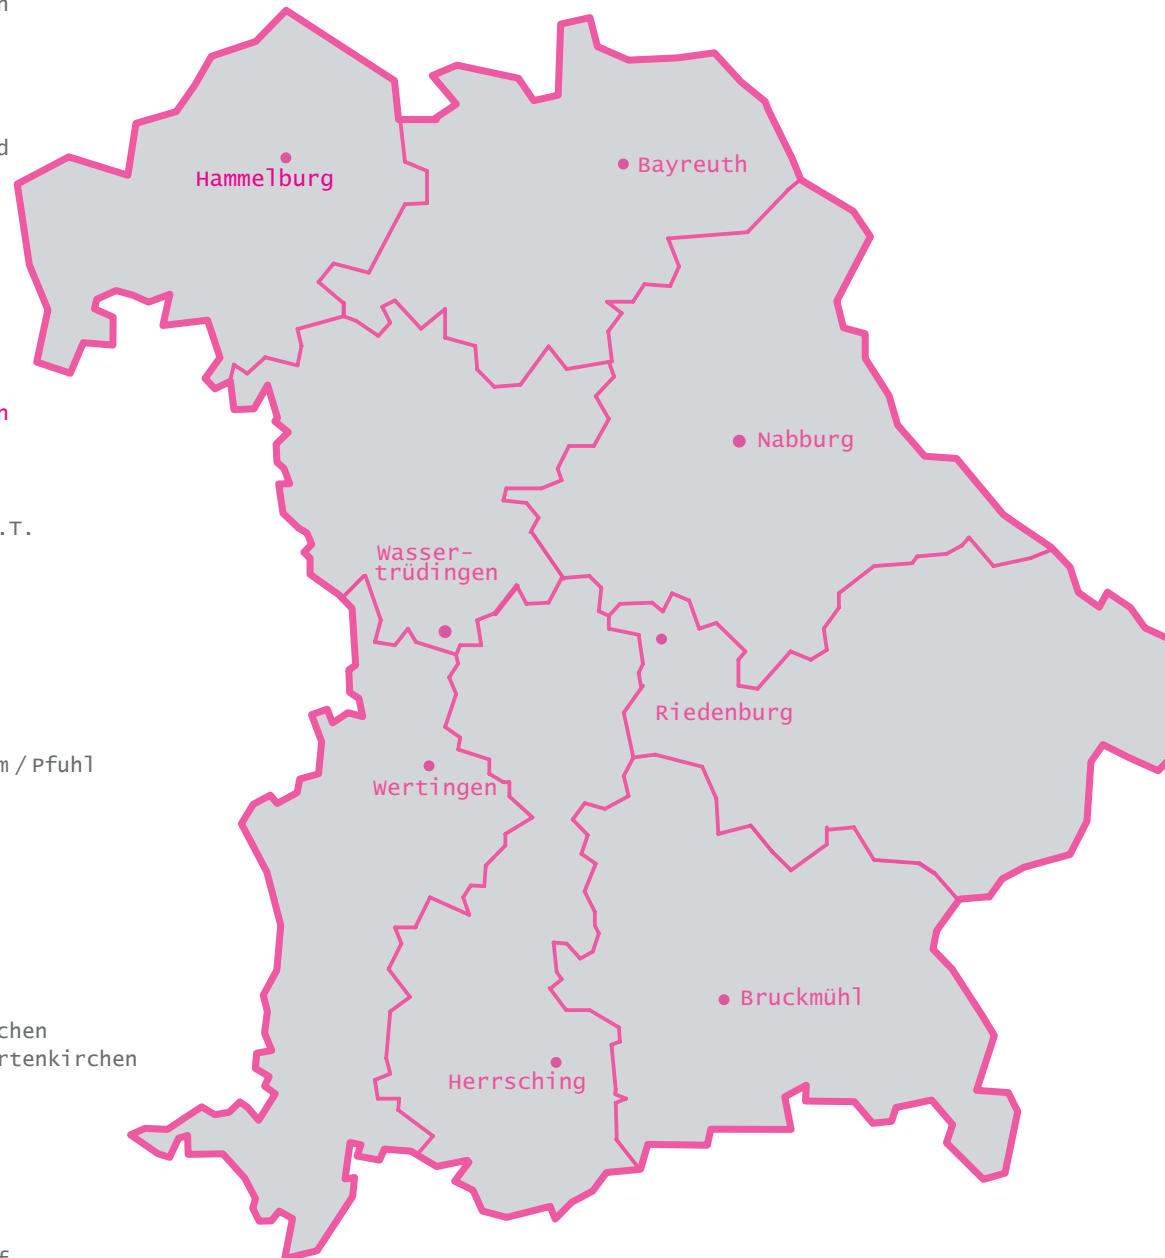

Mittelfranken

Staatliche Realschule Ansbach
Staatliche Realschule Erlangen
Staatliche Realschule Herzogenaurach
Staatliche Realschule Lauf
Staatliche Realschule Wassertrüdingen
Staatliche Realschule Heilsbronn
Adolf-Reichwein-Schule Nürnberg
Veit-Stoß-Realschule Nürnberg
Staatliche Realschule Rothenburg o.d.T.
Staatliche Realschule Zirndorf

Schwaben

Staatliche Realschule Babenhausen
Staatliche Realschule Bobingen
Staatliche Realschule Ichenhausen
Staatliche Realschule Kaufbeuren
Inge-Aicher-Scholl-Realschule Neu-Ulm/Pfuhl
Staatliche Realschule Mering
Staatliche Realschule Wemding
Staatliche Realschule Wertingen
Staatliche Realschule Zusmarshausen

Oberbayern-West

Staatliche Realschule Beilngries
Staatliche Realschule Herrsching
Städtische Anne-Frank-Realschule München
St.-Irmengard-Realschule Garmisch-Partenkirchen (Mädchen)
Staatliche Realschule Ingolstadt II
Staatliche Realschule Kaufering
Staatliche Realschule Penzberg
Staatliche Realschule Puchheim
Knabenrealschule Rebdorf
Wolfgang-Kubelka-Realschule Schondorf
Benedictus-Realschule Tutzing

Oberfranken

Staatliche Realschule Bayreuth I
Staatliche Realschule Coburg II
Staatliche Realschule Ebermannstadt
Staatliche Realschule Ebrach
Staatliche Realschule Forchheim
Evangelische Ganztagschule Gefrees
Staatliche Realschule Kronach I
Staatliche Realschule Pegnitz
Staatliche Realschule Rehau

Oberpfalz

Staatliche Realschule Amberg
Staatliche Realschule Kemnath
Naabtal-Realschule Nabburg
Staatliche Realschule für Mädchen Neumarkt i.d.Opf.
Staatliche Realschule für Knaben Neumarkt i.d.Opf.
Staatliche Realschule Regensburg II
Staatliche Realschule Schwandorf
Staatliche Realschule Vohenstrauß
Mädchenrealschule d.z. Waldsassen
Staatliche Realschule Weiden/Mädchen

Niederbayern

Staatliche Realschule Arnstorf
Staatliche Realschule Eggenfelden
Staatliche Realschule Grafenau
Staatliche Realschule Landau a.d.I.
Staatliche Realschule Osterhofen
Staatliche Realschule Pfarrkirchen
Staatliche Realschule Plattling
Johann-Simon-Mayr-Schule Riedenburg
Staatliche Realschule Vilsbiburg

Oberbayern-Ost

Staatliche Realschule Altötting
Staatliche Realschule Bad Tölz
Staatliche Realschule Bruckmühl
Staatliche Realschule Brannenburg
Staatliche Realschule Freising
Staatliche Realschule Geretsried
Städtische Realschule für Mädchen Rosenheim
Staatliche Realschule Rosenheim
Staatliche Realschule Traunreut
Staatliche Realschule Trostberg